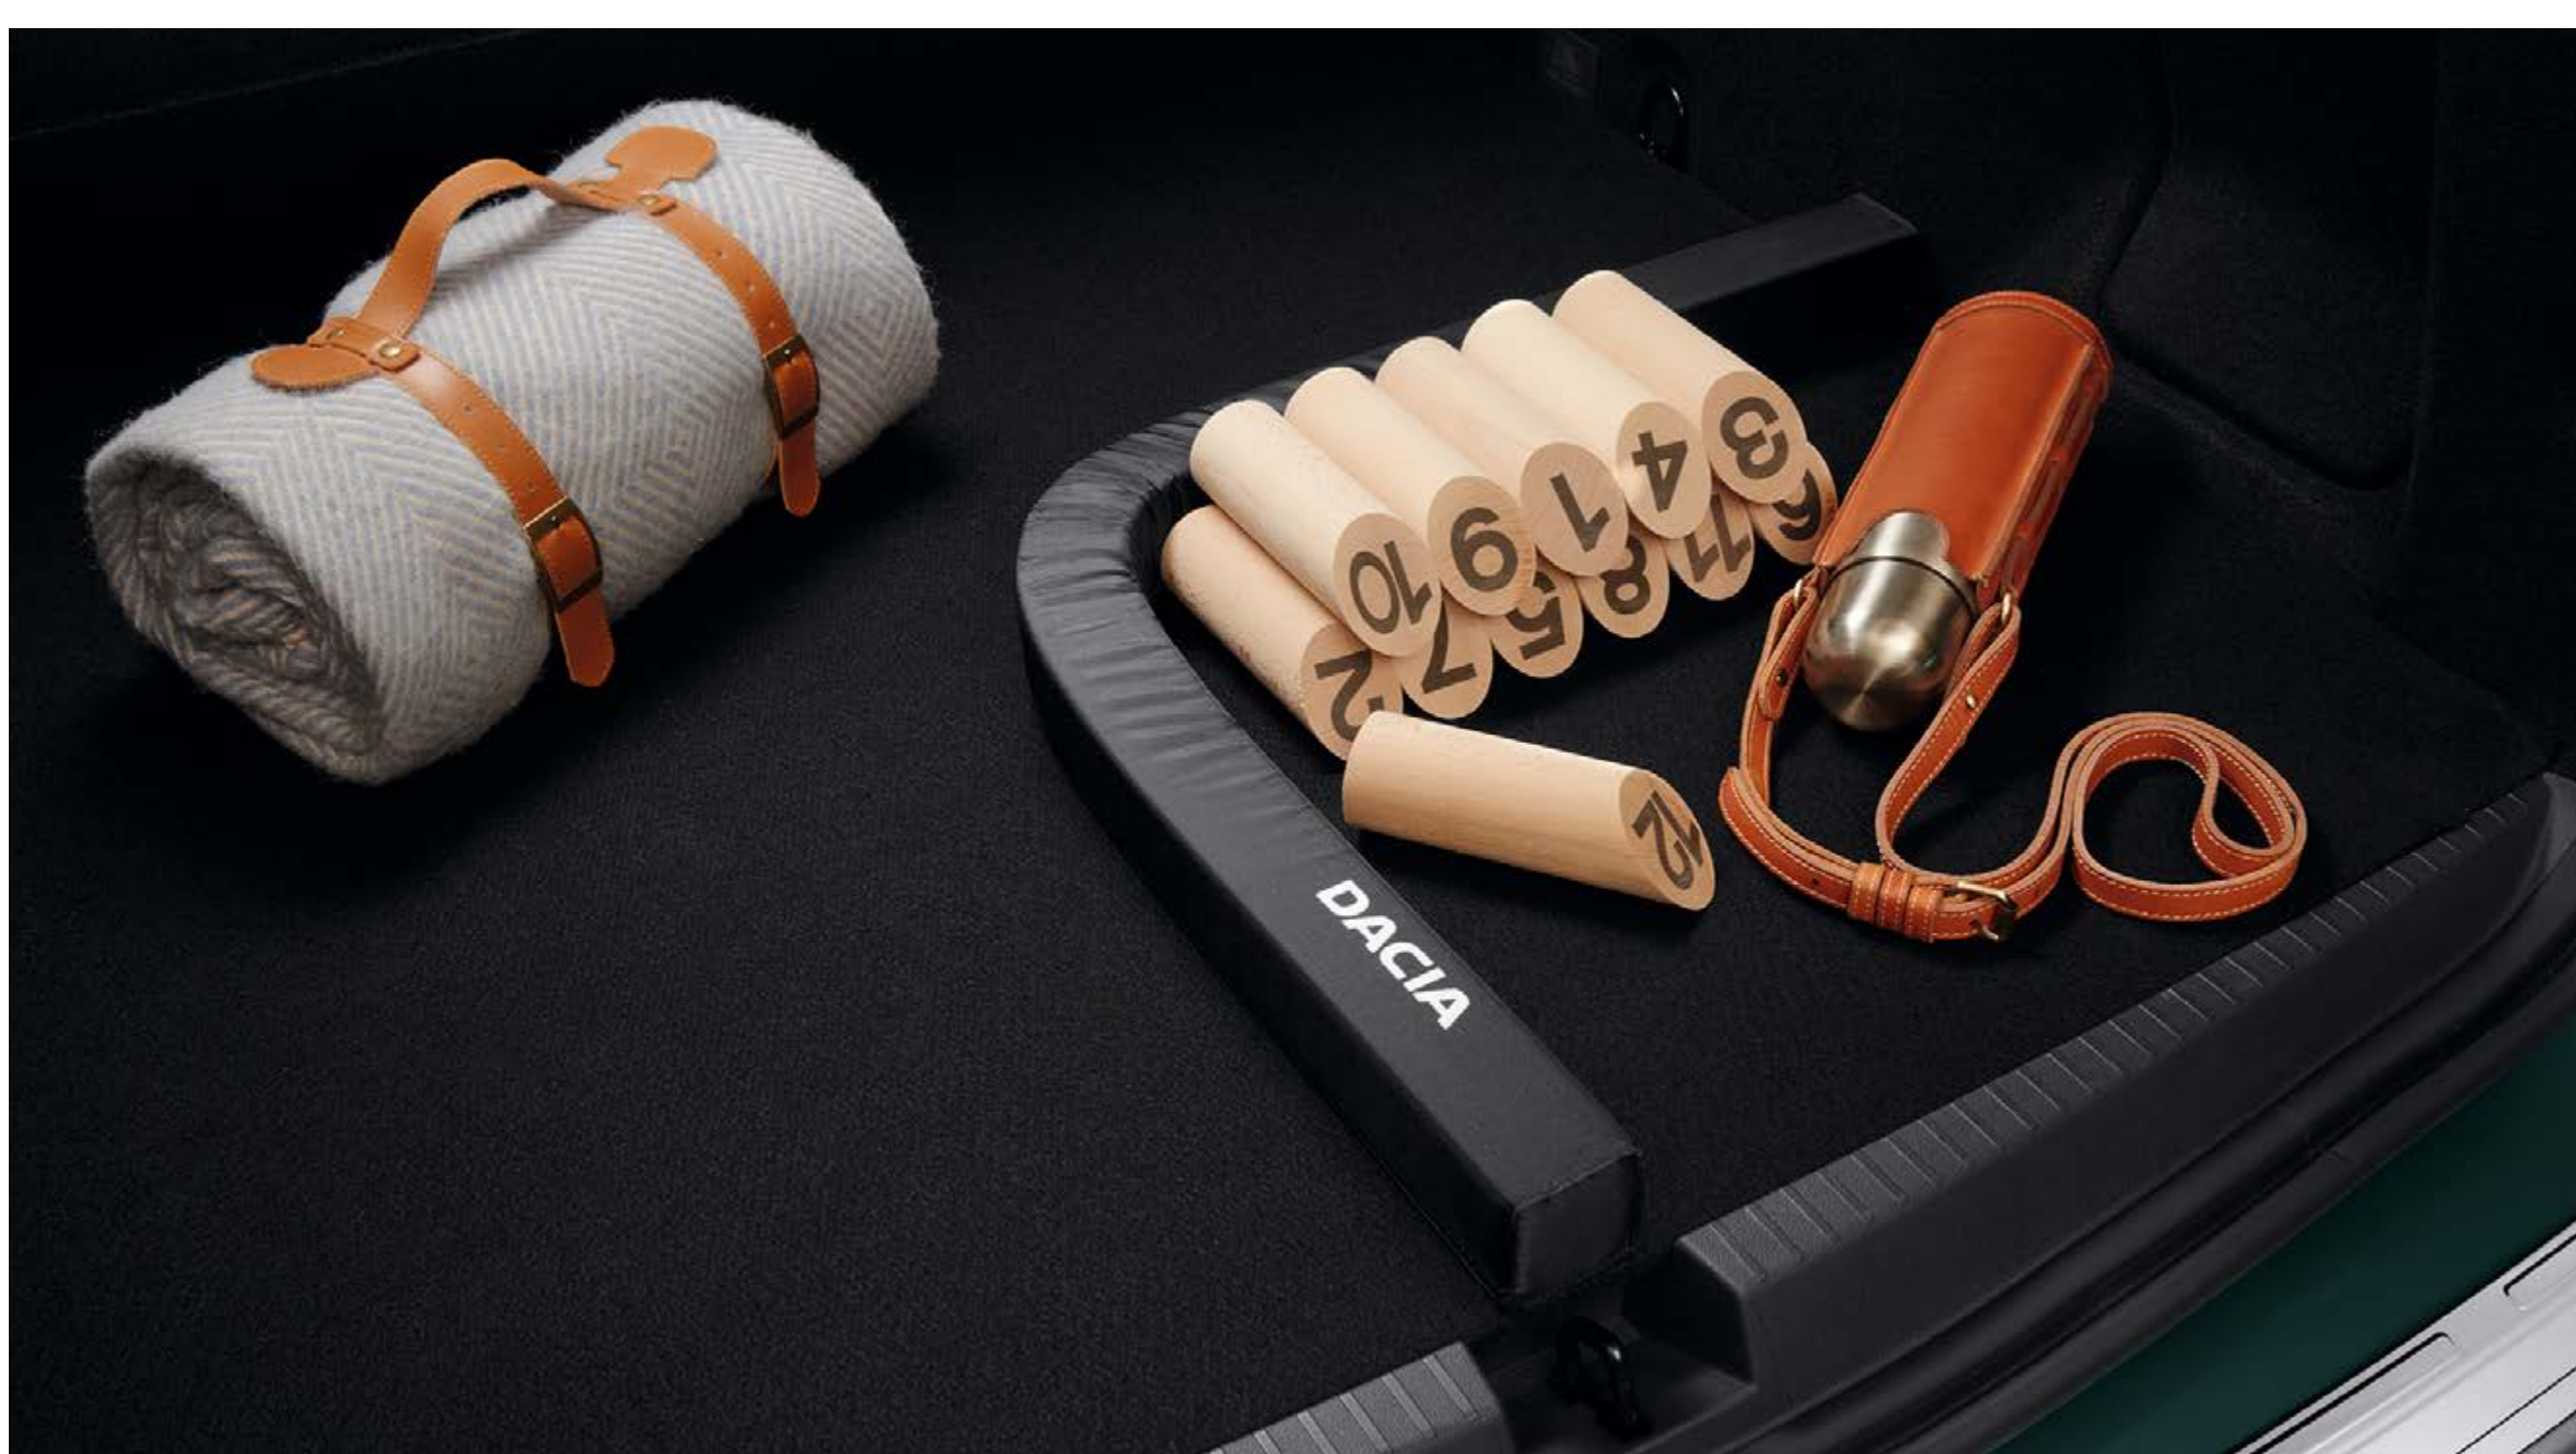

PRENOSNI SISTEM ZA UREJANJE PRTLJAŽNIKA

S tem prilagodljivim sistemom bodo manjši predmeti med vožnjo ostali na svojem mestu.