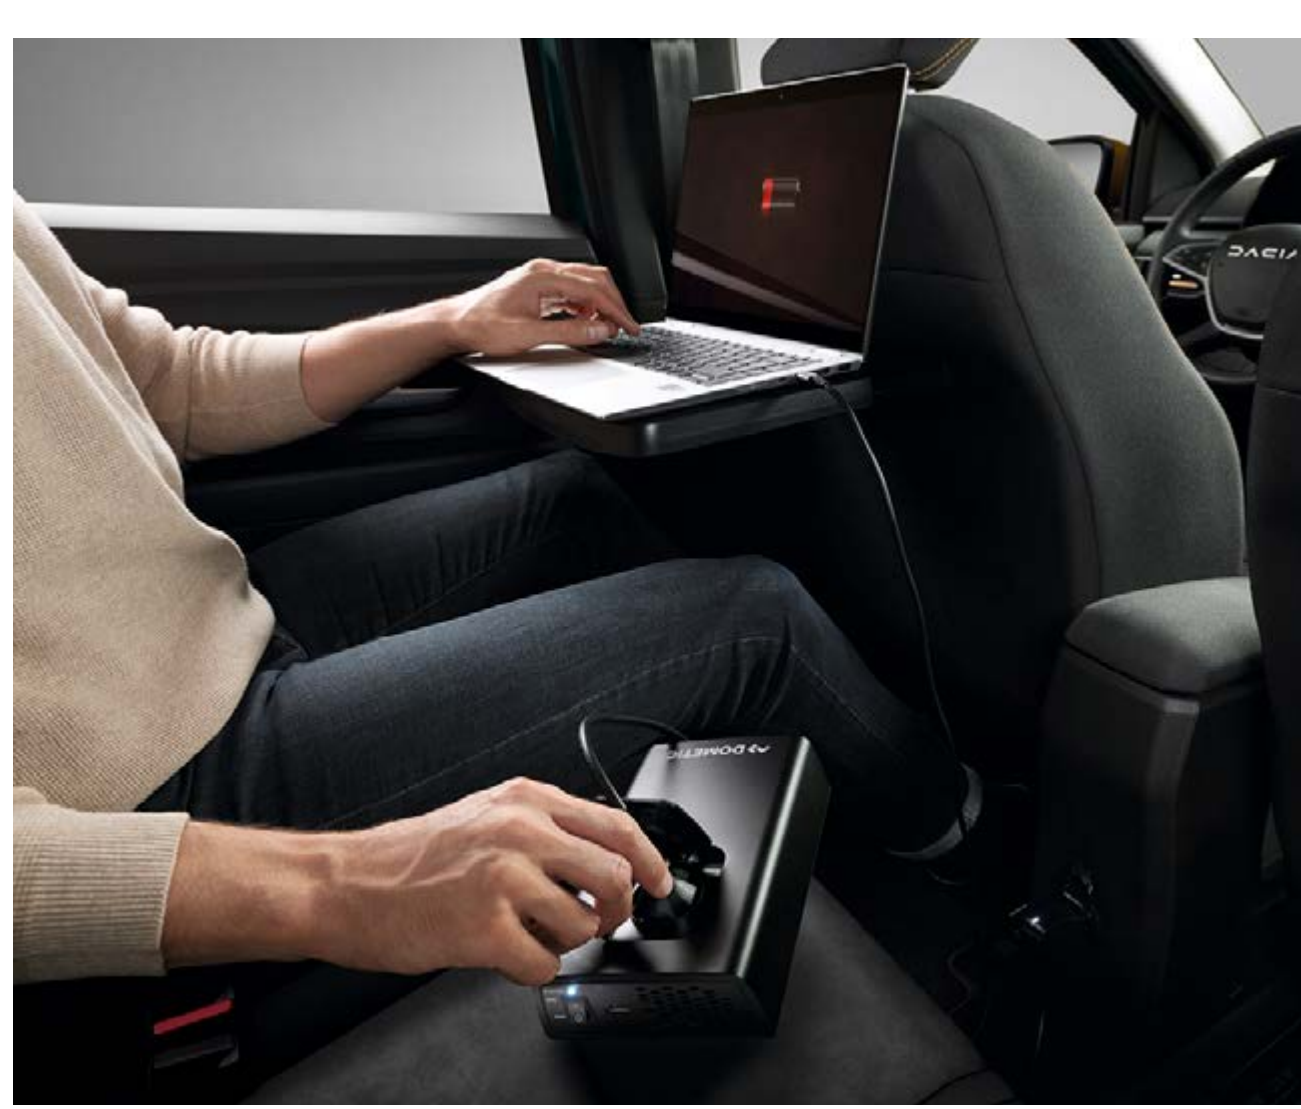

PRETVORNIK 12 V-220 V

S tem pretvornikom v prtljažniku vozila lahko med vožnjo napolnite vse električne naprave za vsakdanjo rabo: računalnik, dron, skiro ali električno kolo.