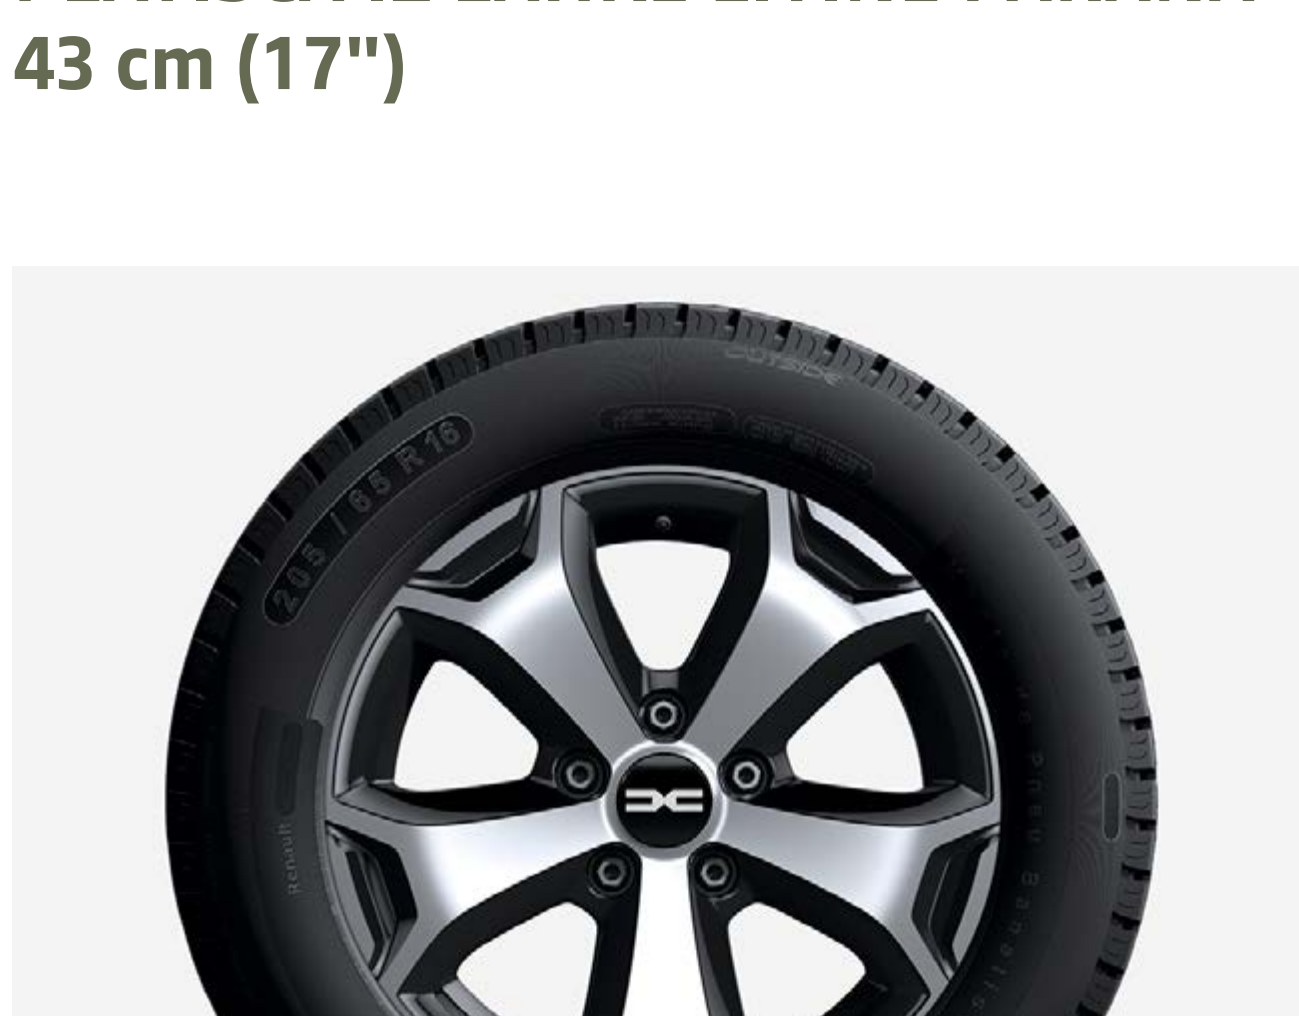

PLATIŠČA IZ LAHKE LITINE PARANA
43 cm (17")

PLATIŠČA IZ LAHKE LITINE CYCLADE
41 cm (16")