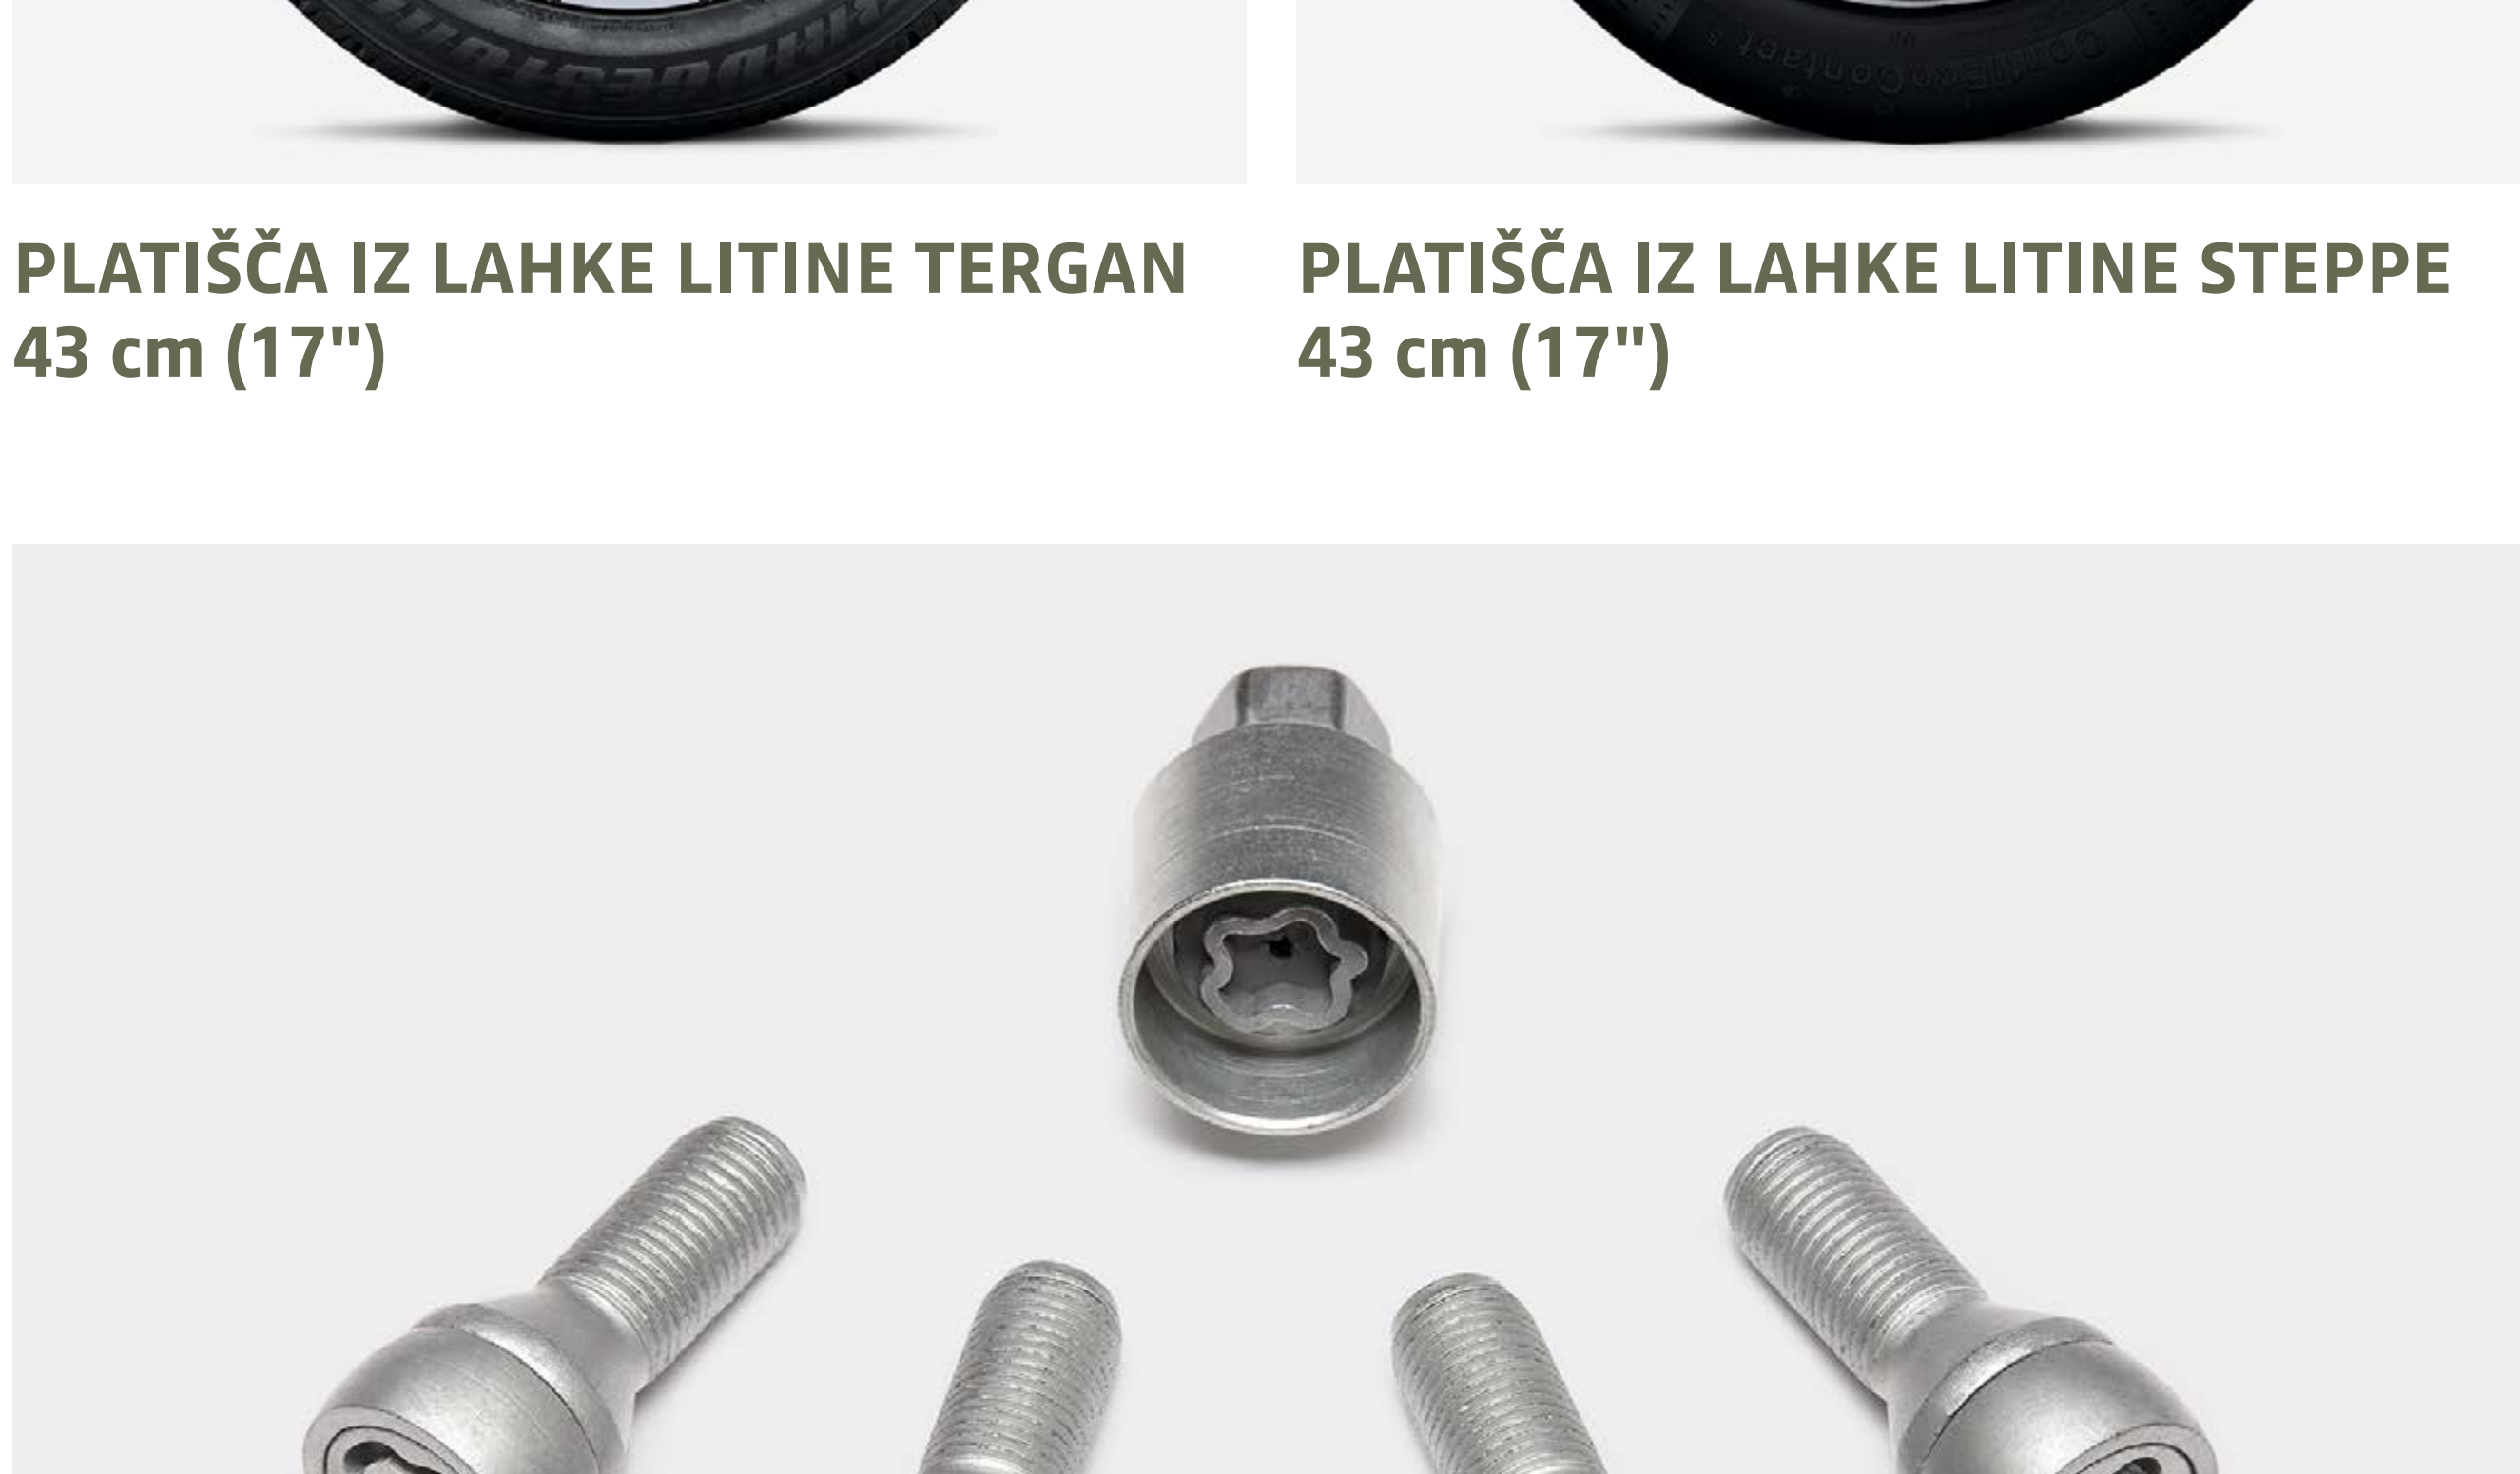

PLATIŠČA IZ LAHKE LITINE MALDIVE
43 cm (17")

PLATIŠČA IZ LAHKE LITINE PARANA
43 cm (17")

PLATIŠČA IZ LAHKE LITINE OLINDA
41 cm (16")

PLATIŠČA IZ LAHKE LITINE CYCLADE
41 cm (16")

PLATIŠČA IZ LAHKE LITINE TERGAN
43 cm (17")

PLATIŠČA IZ LAHKE LITINE STEPPE
43 cm (17")

VAROVALA PROTI KRAJI ZA PLATIŠČA IZ LAHKE LITINE

Ključnega pomena za zaščito vašega vozila pred zunanji tveganji. Zagotavljajo zelo visoko raven zaščite pred odvijanjem in poskusi kraje.