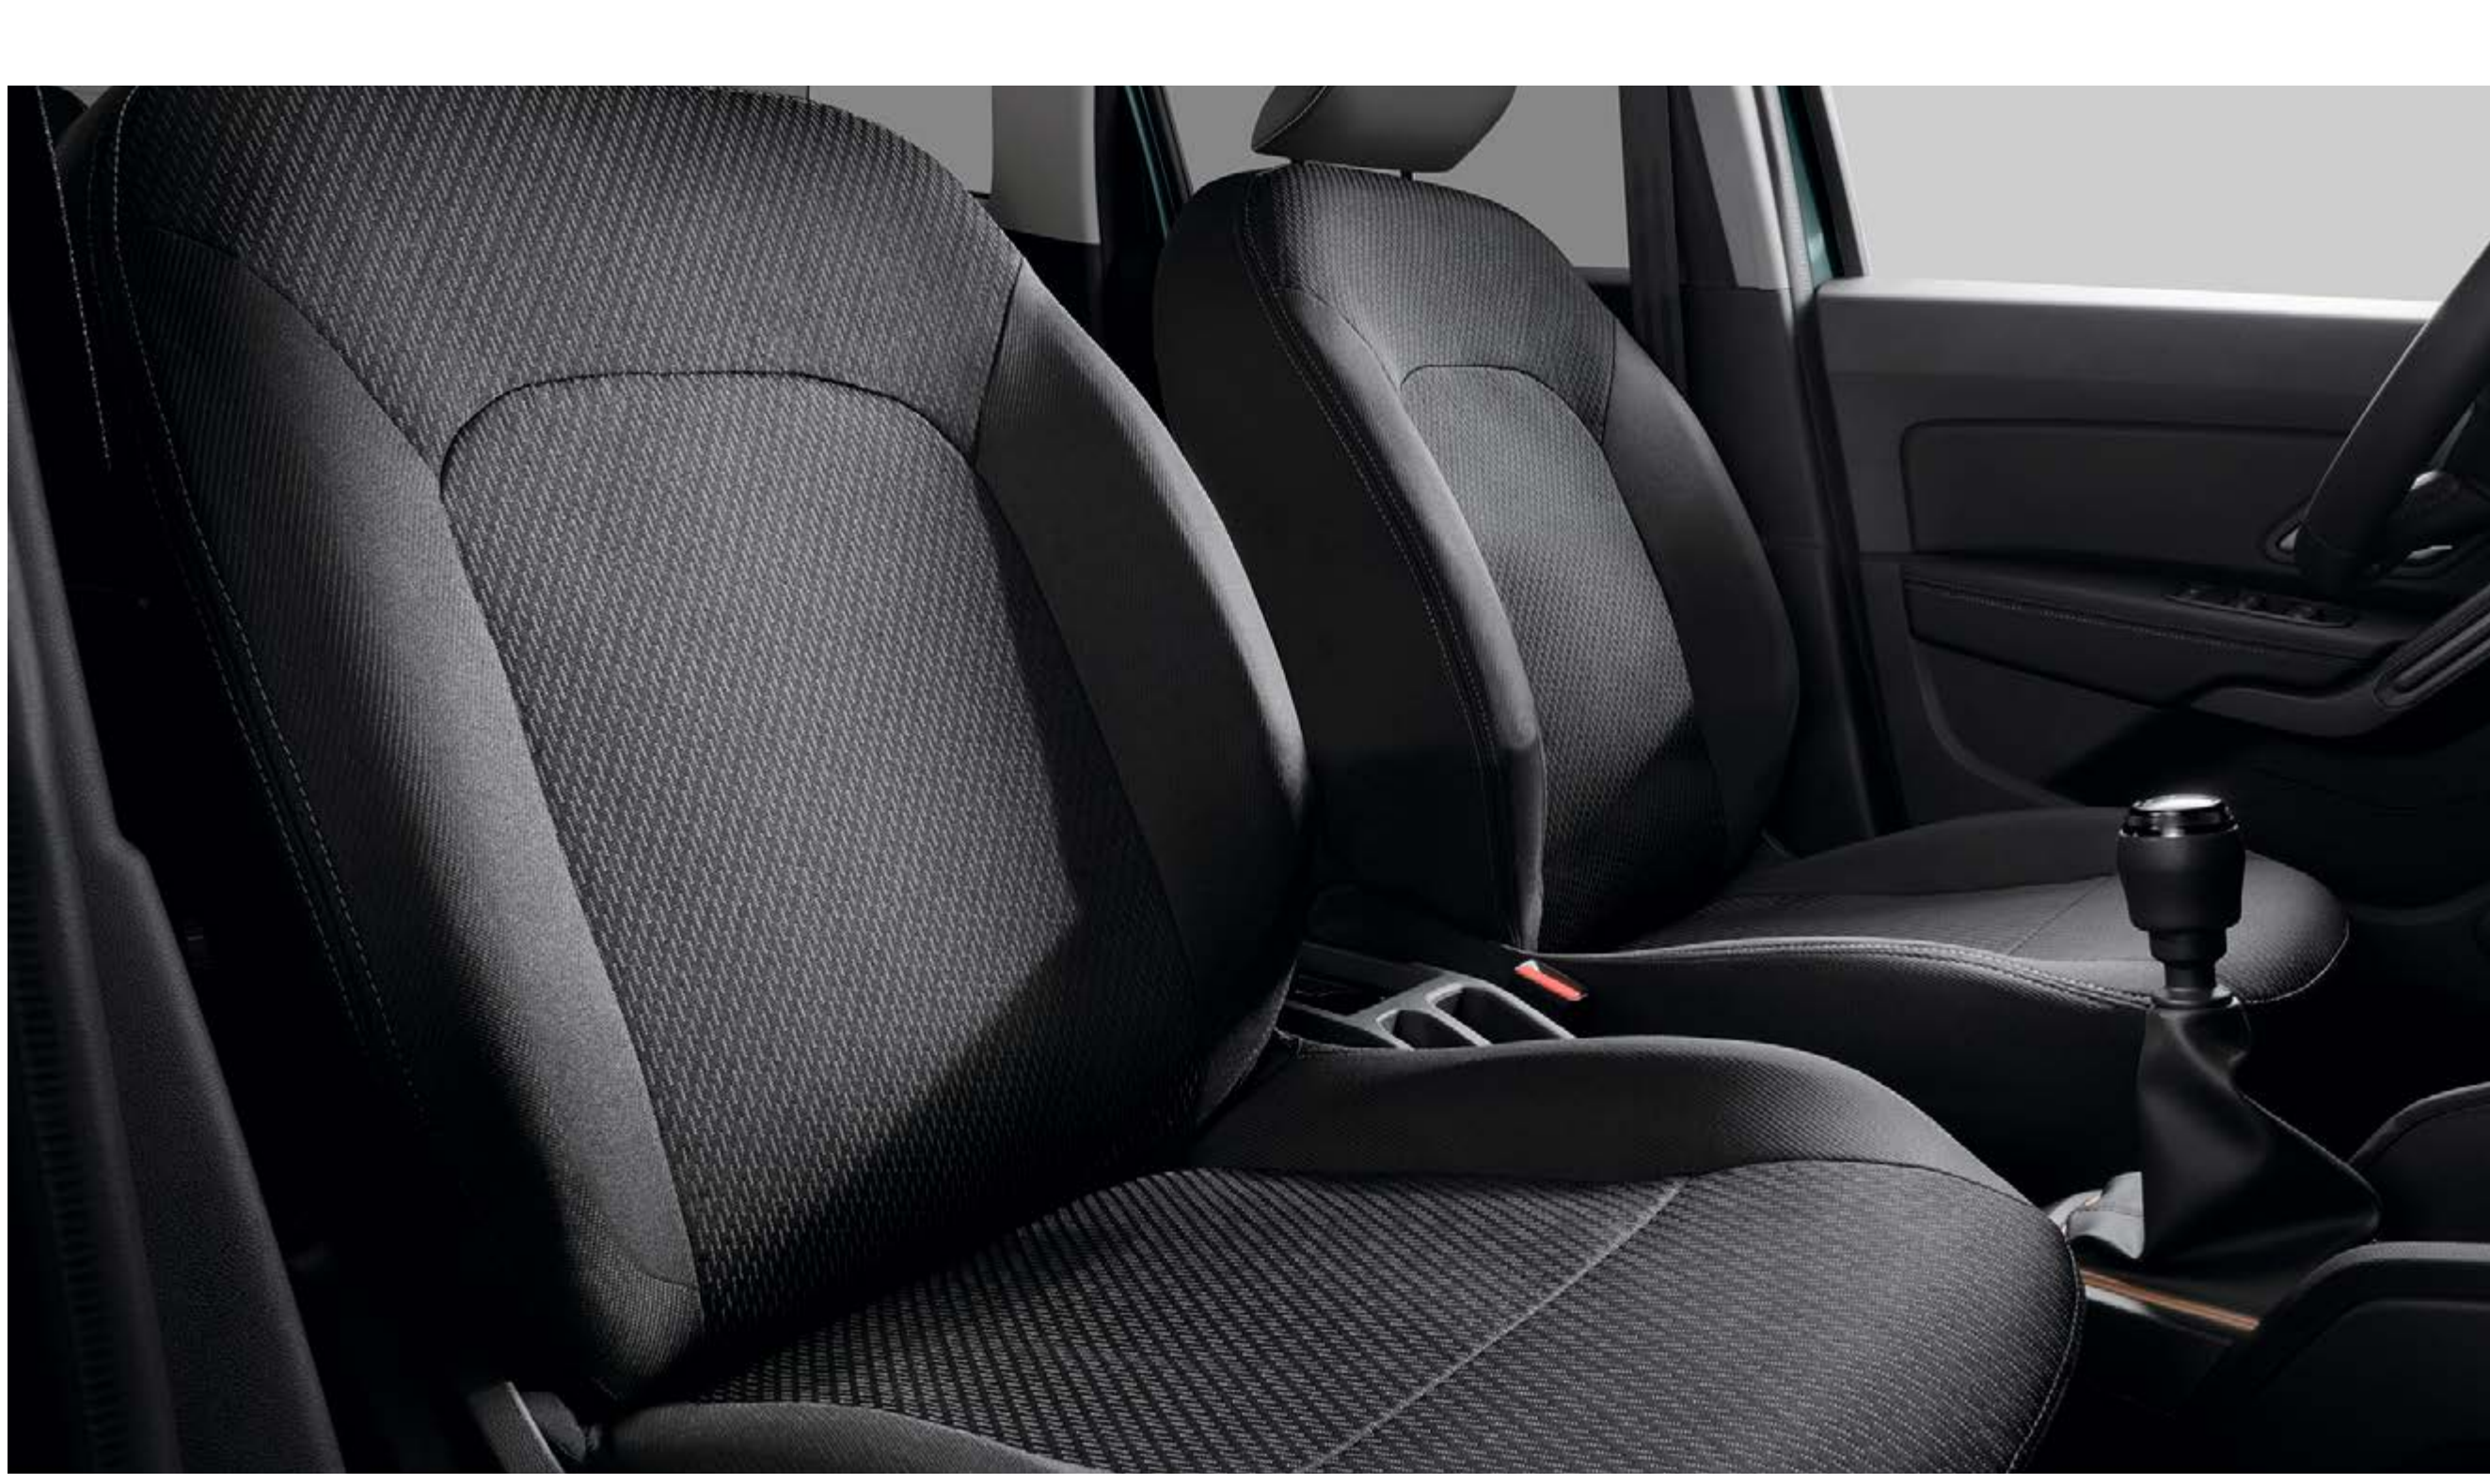

SEDEŽNE PREVLEKE

Prilagodite sedeže po svojem okusu in hkrati skrbno zaščitite njihovo originalno oblazinjenje. Te po meri izdelane prevleke so preproste za namestitev in čiščenje. Združljive so z bočnimi varnostnimi blazinami ter izpolnjujejo in presegajo zahteve normativov in standardov glede varnosti in vzdržljivosti.