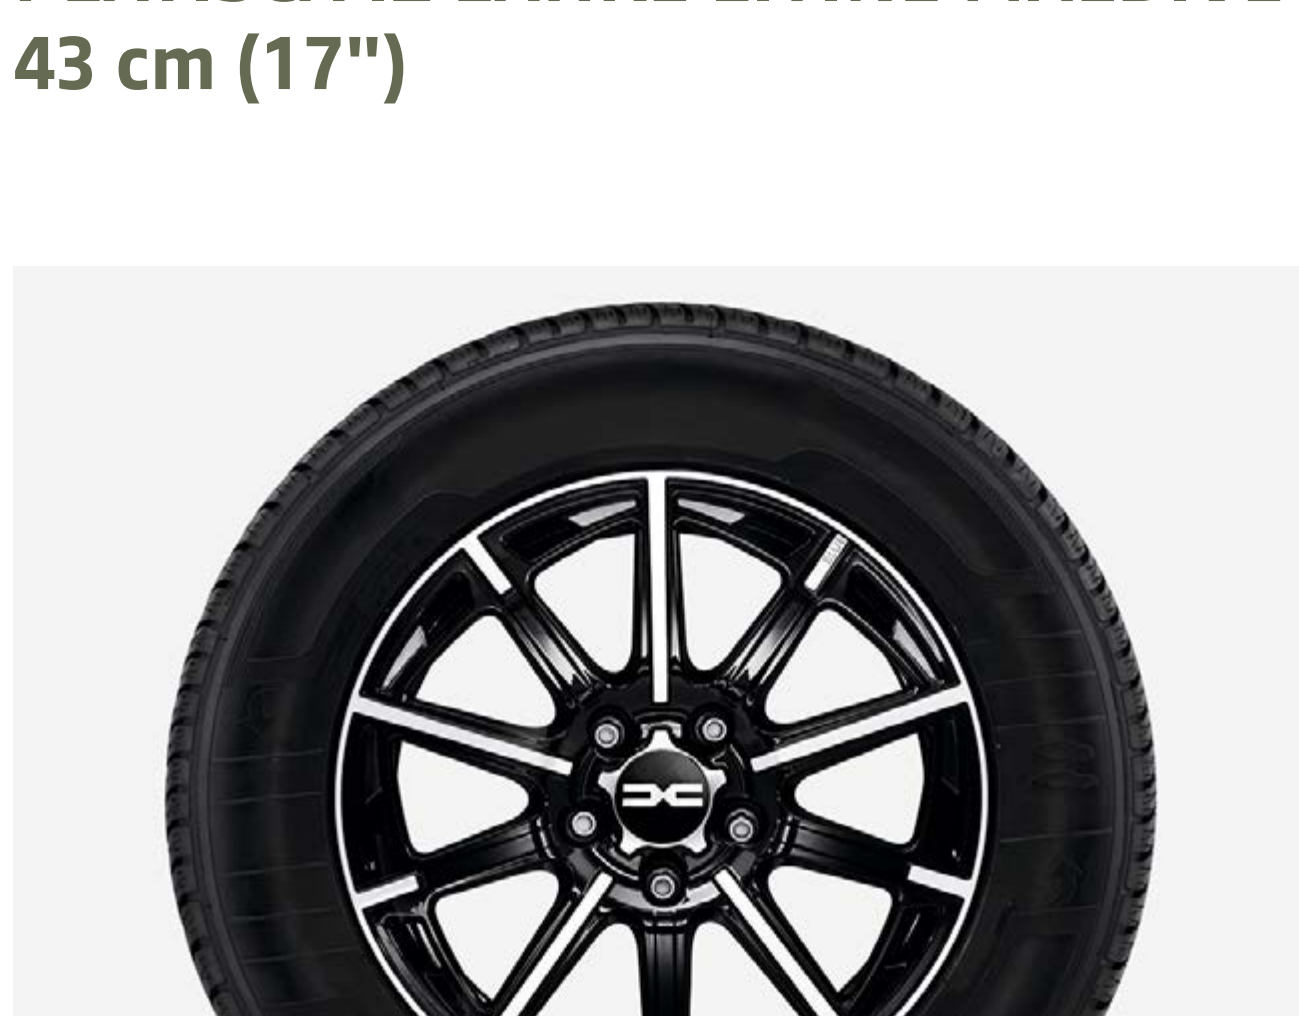

PLATIŠČA IZ LAHKE LITINE MALDIVE
43 cm (17")

PLATIŠČA IZ LAHKE LITINE OLINDA
41 cm (16")