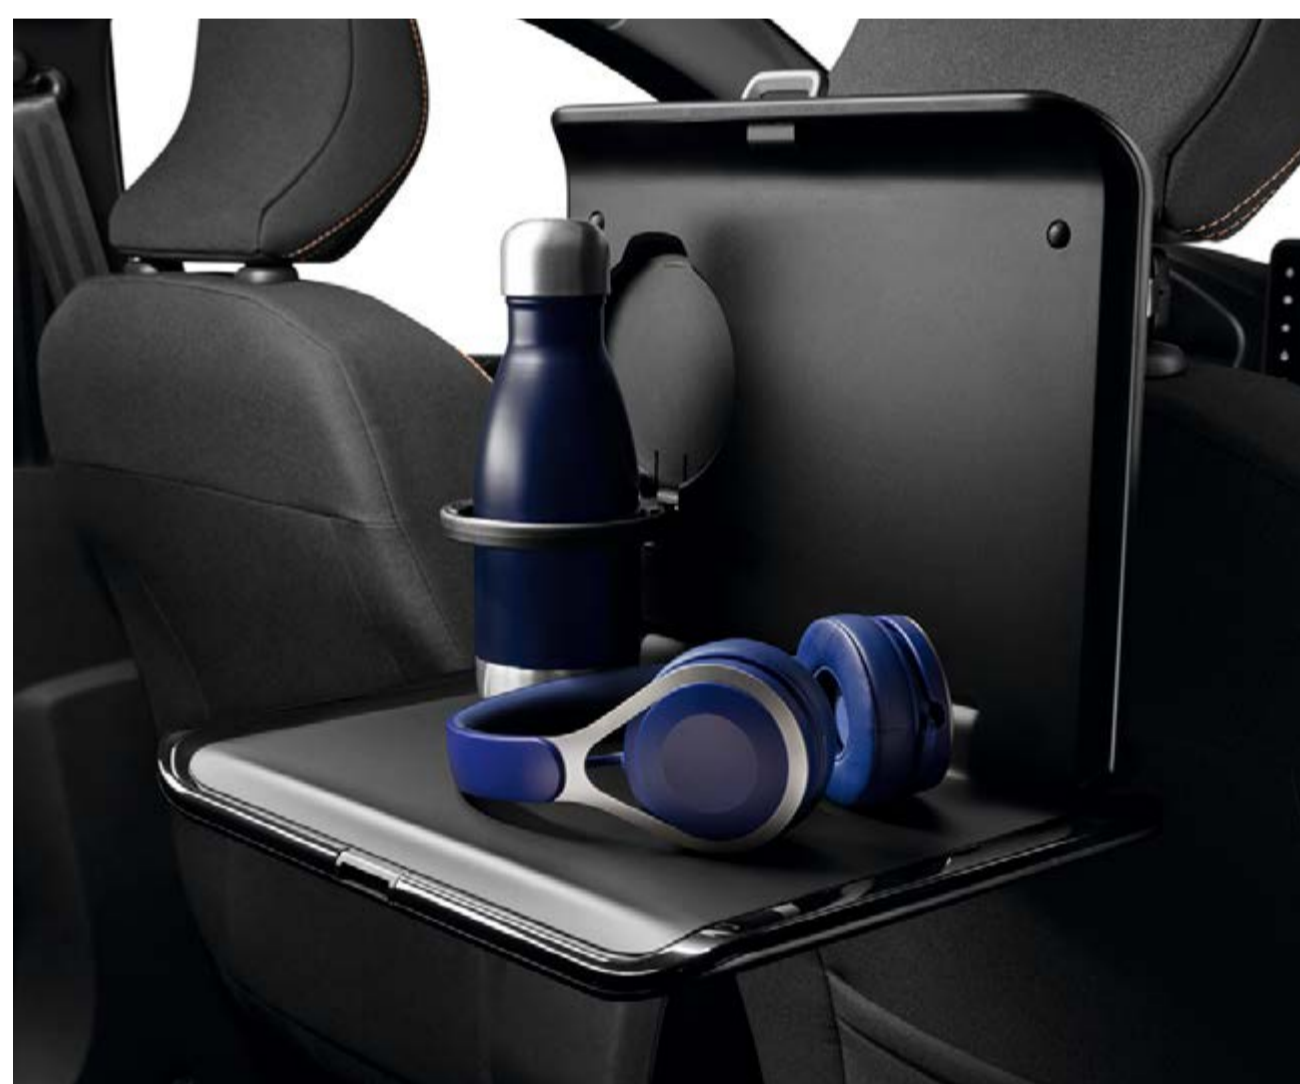

IZKUŠNJA V VOZILU

PRILAGODLJIV NASLON ZA ROKE Z ODLAGALNIM MESTOM IN VEČFUNKCIJSKIM DRŽALOM ZA PIJAČO

Za večje udobje lahko naslon za roke nastavite po višini in ga premikate, večnamensko držalo za pijačo pa nudi dodaten prostor za shranjevanje ključev, kovancev, pločevink oziroma steklenic.

OBEŠALNIK NA VZGLAVNIKU

Zelo uporaben pripomoček za skrbno obešanje oblačil na hrbtni strani prednjega sedeža. Ker je odstranljiv in preprost za namestitev, bo hitro postal nepogrešljiv vsakodnevni spremljevalec.

BREŽIČNI POLNILNIK ZA PAMETNE TELEFONE NA SREDINSKI KONZOLI

Mobilni telefon enostavno odložite na polnilno enoto. Popoln za polnjenje telefona med vožnjo. Izredno praktična in preprosta uporaba!

ZLOŽLJIVA MIZICA NA VEČFUNKCIJSKEM SISTEMU