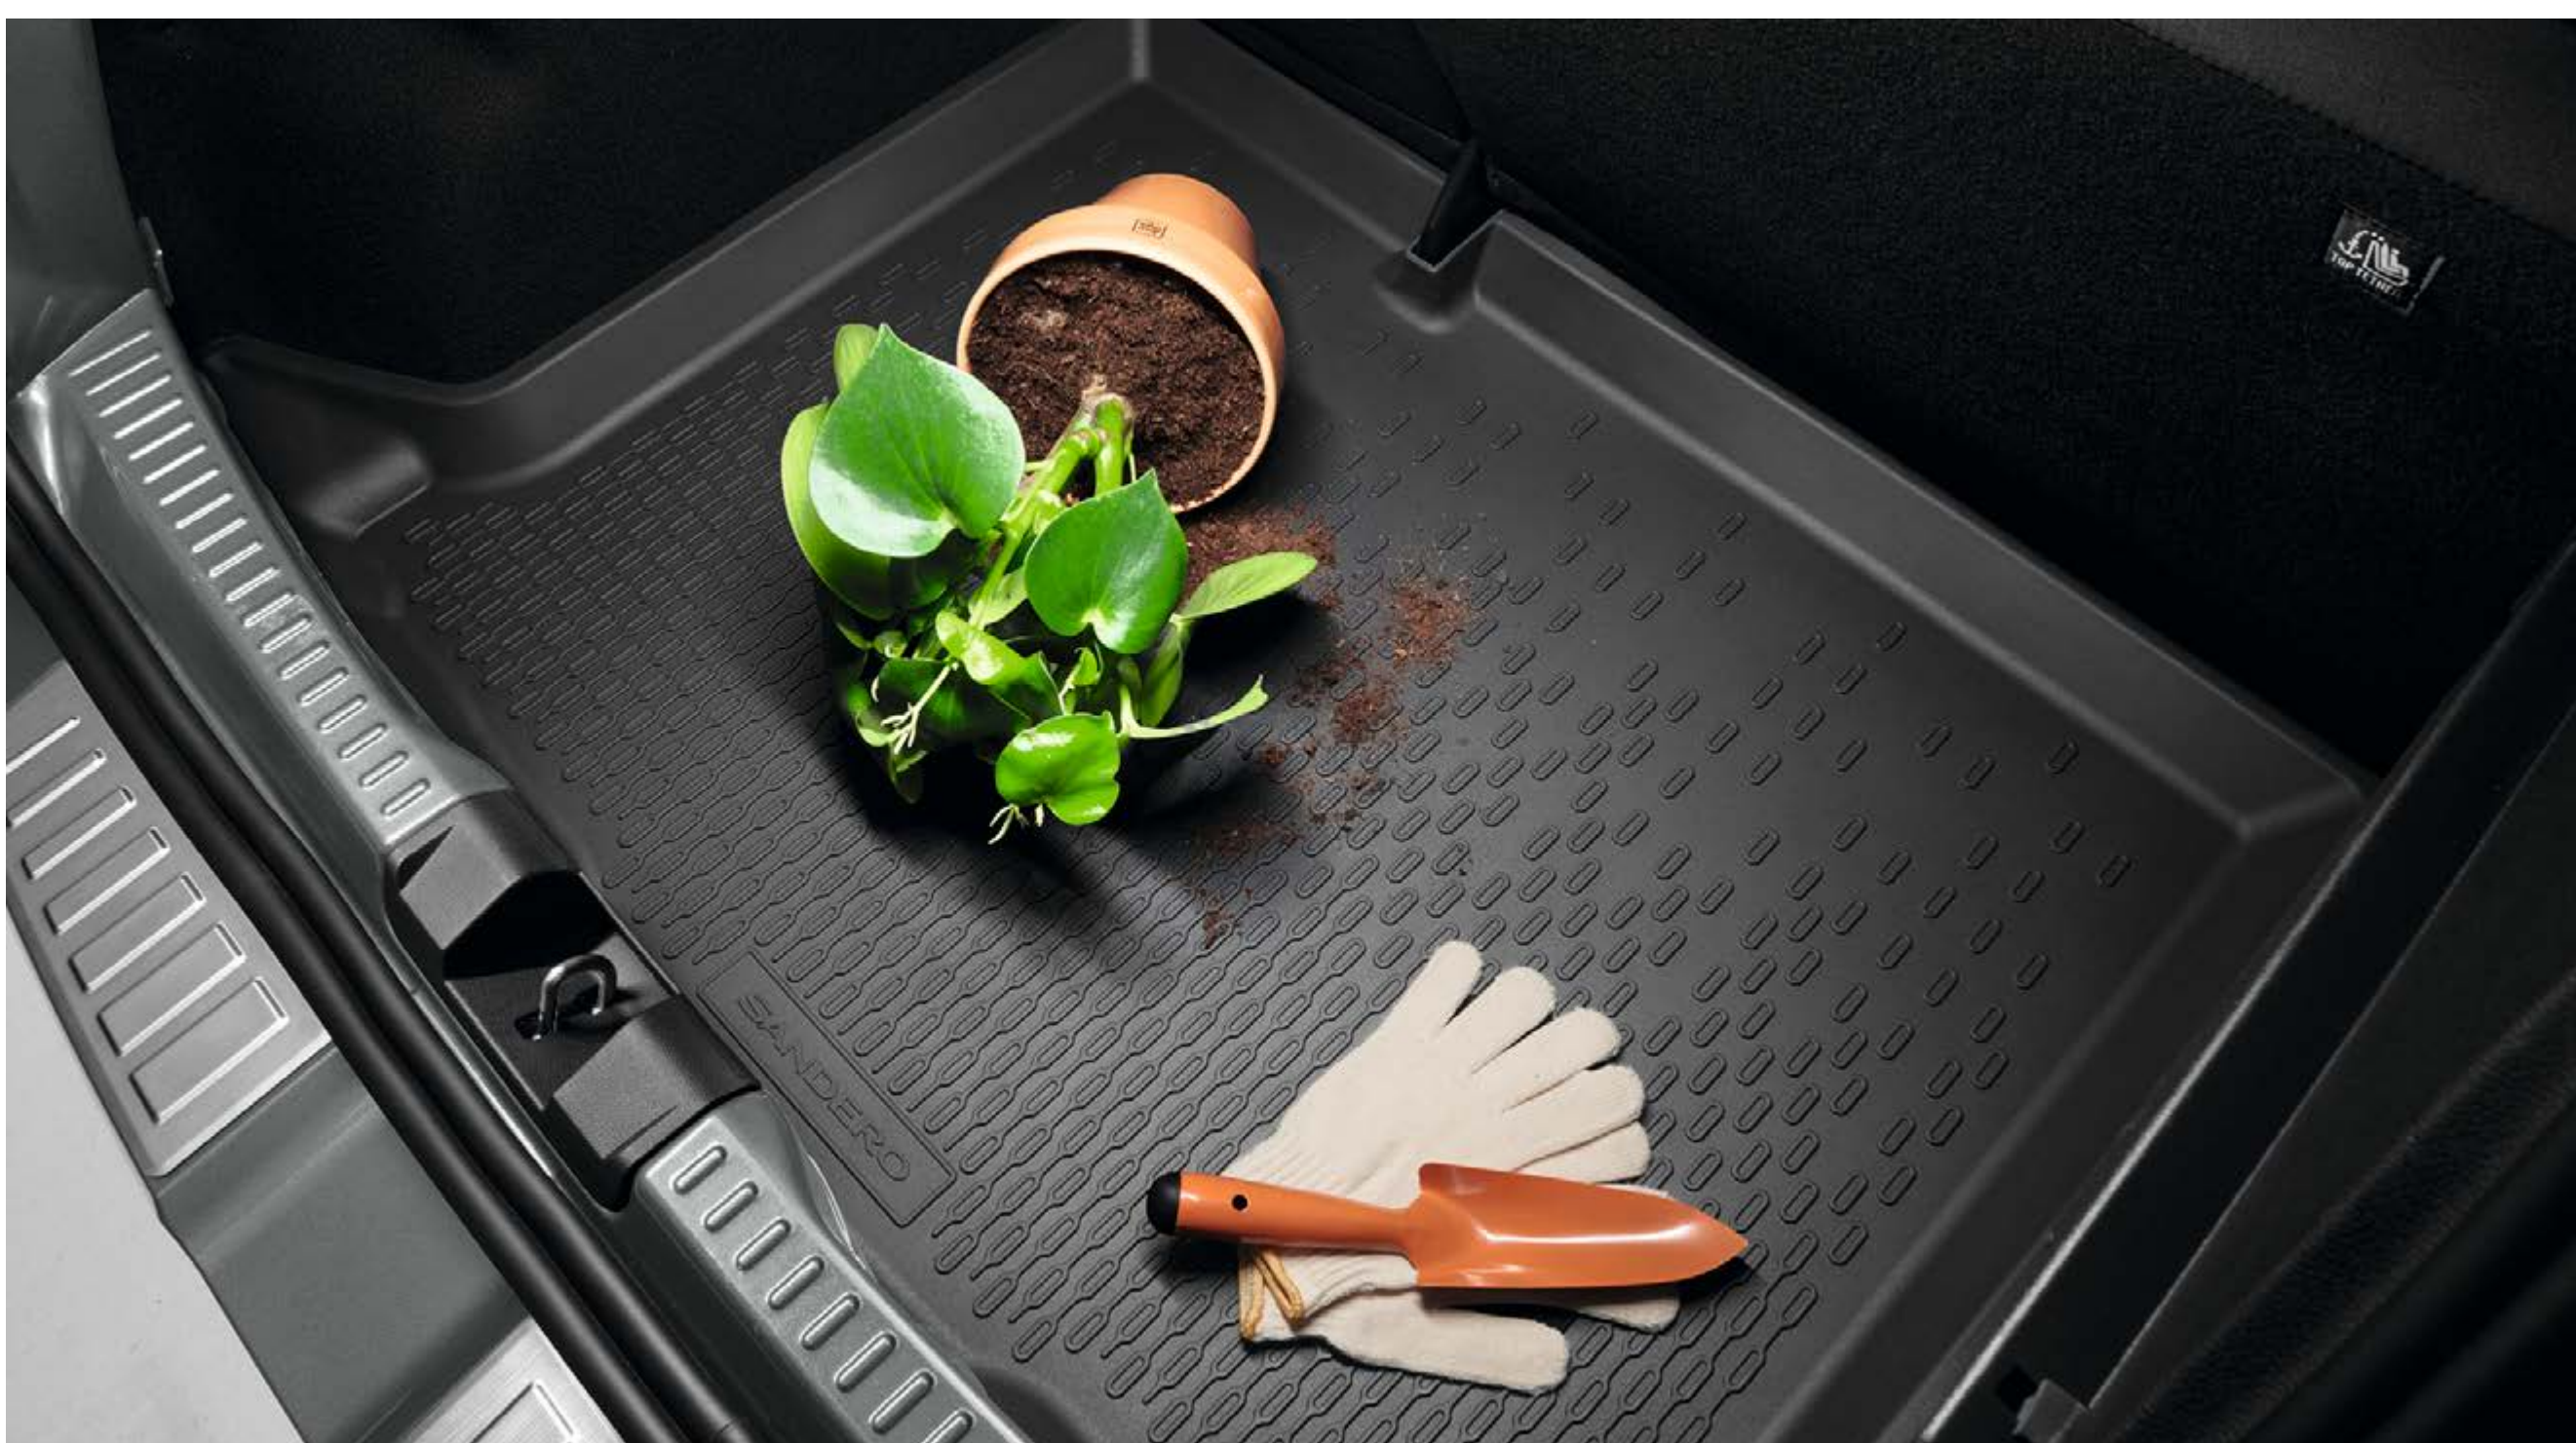

PODLAGA PRTLJAŽNIKA

Podloga s hitro namestitvijo se povsem prilega obliki prtljažnika, z visokimi robovi pa učinkovito ščiti originalno talno oblogo. Zaradi poltrdega materiala sta odstranitev in čiščenje povsem preprosta.

[OGLEJTE SI BROŠURO
S PODROBNOSTMI VOZILA](#)

[OGLEJTE SI VSO DODATNO OPREMO](#)