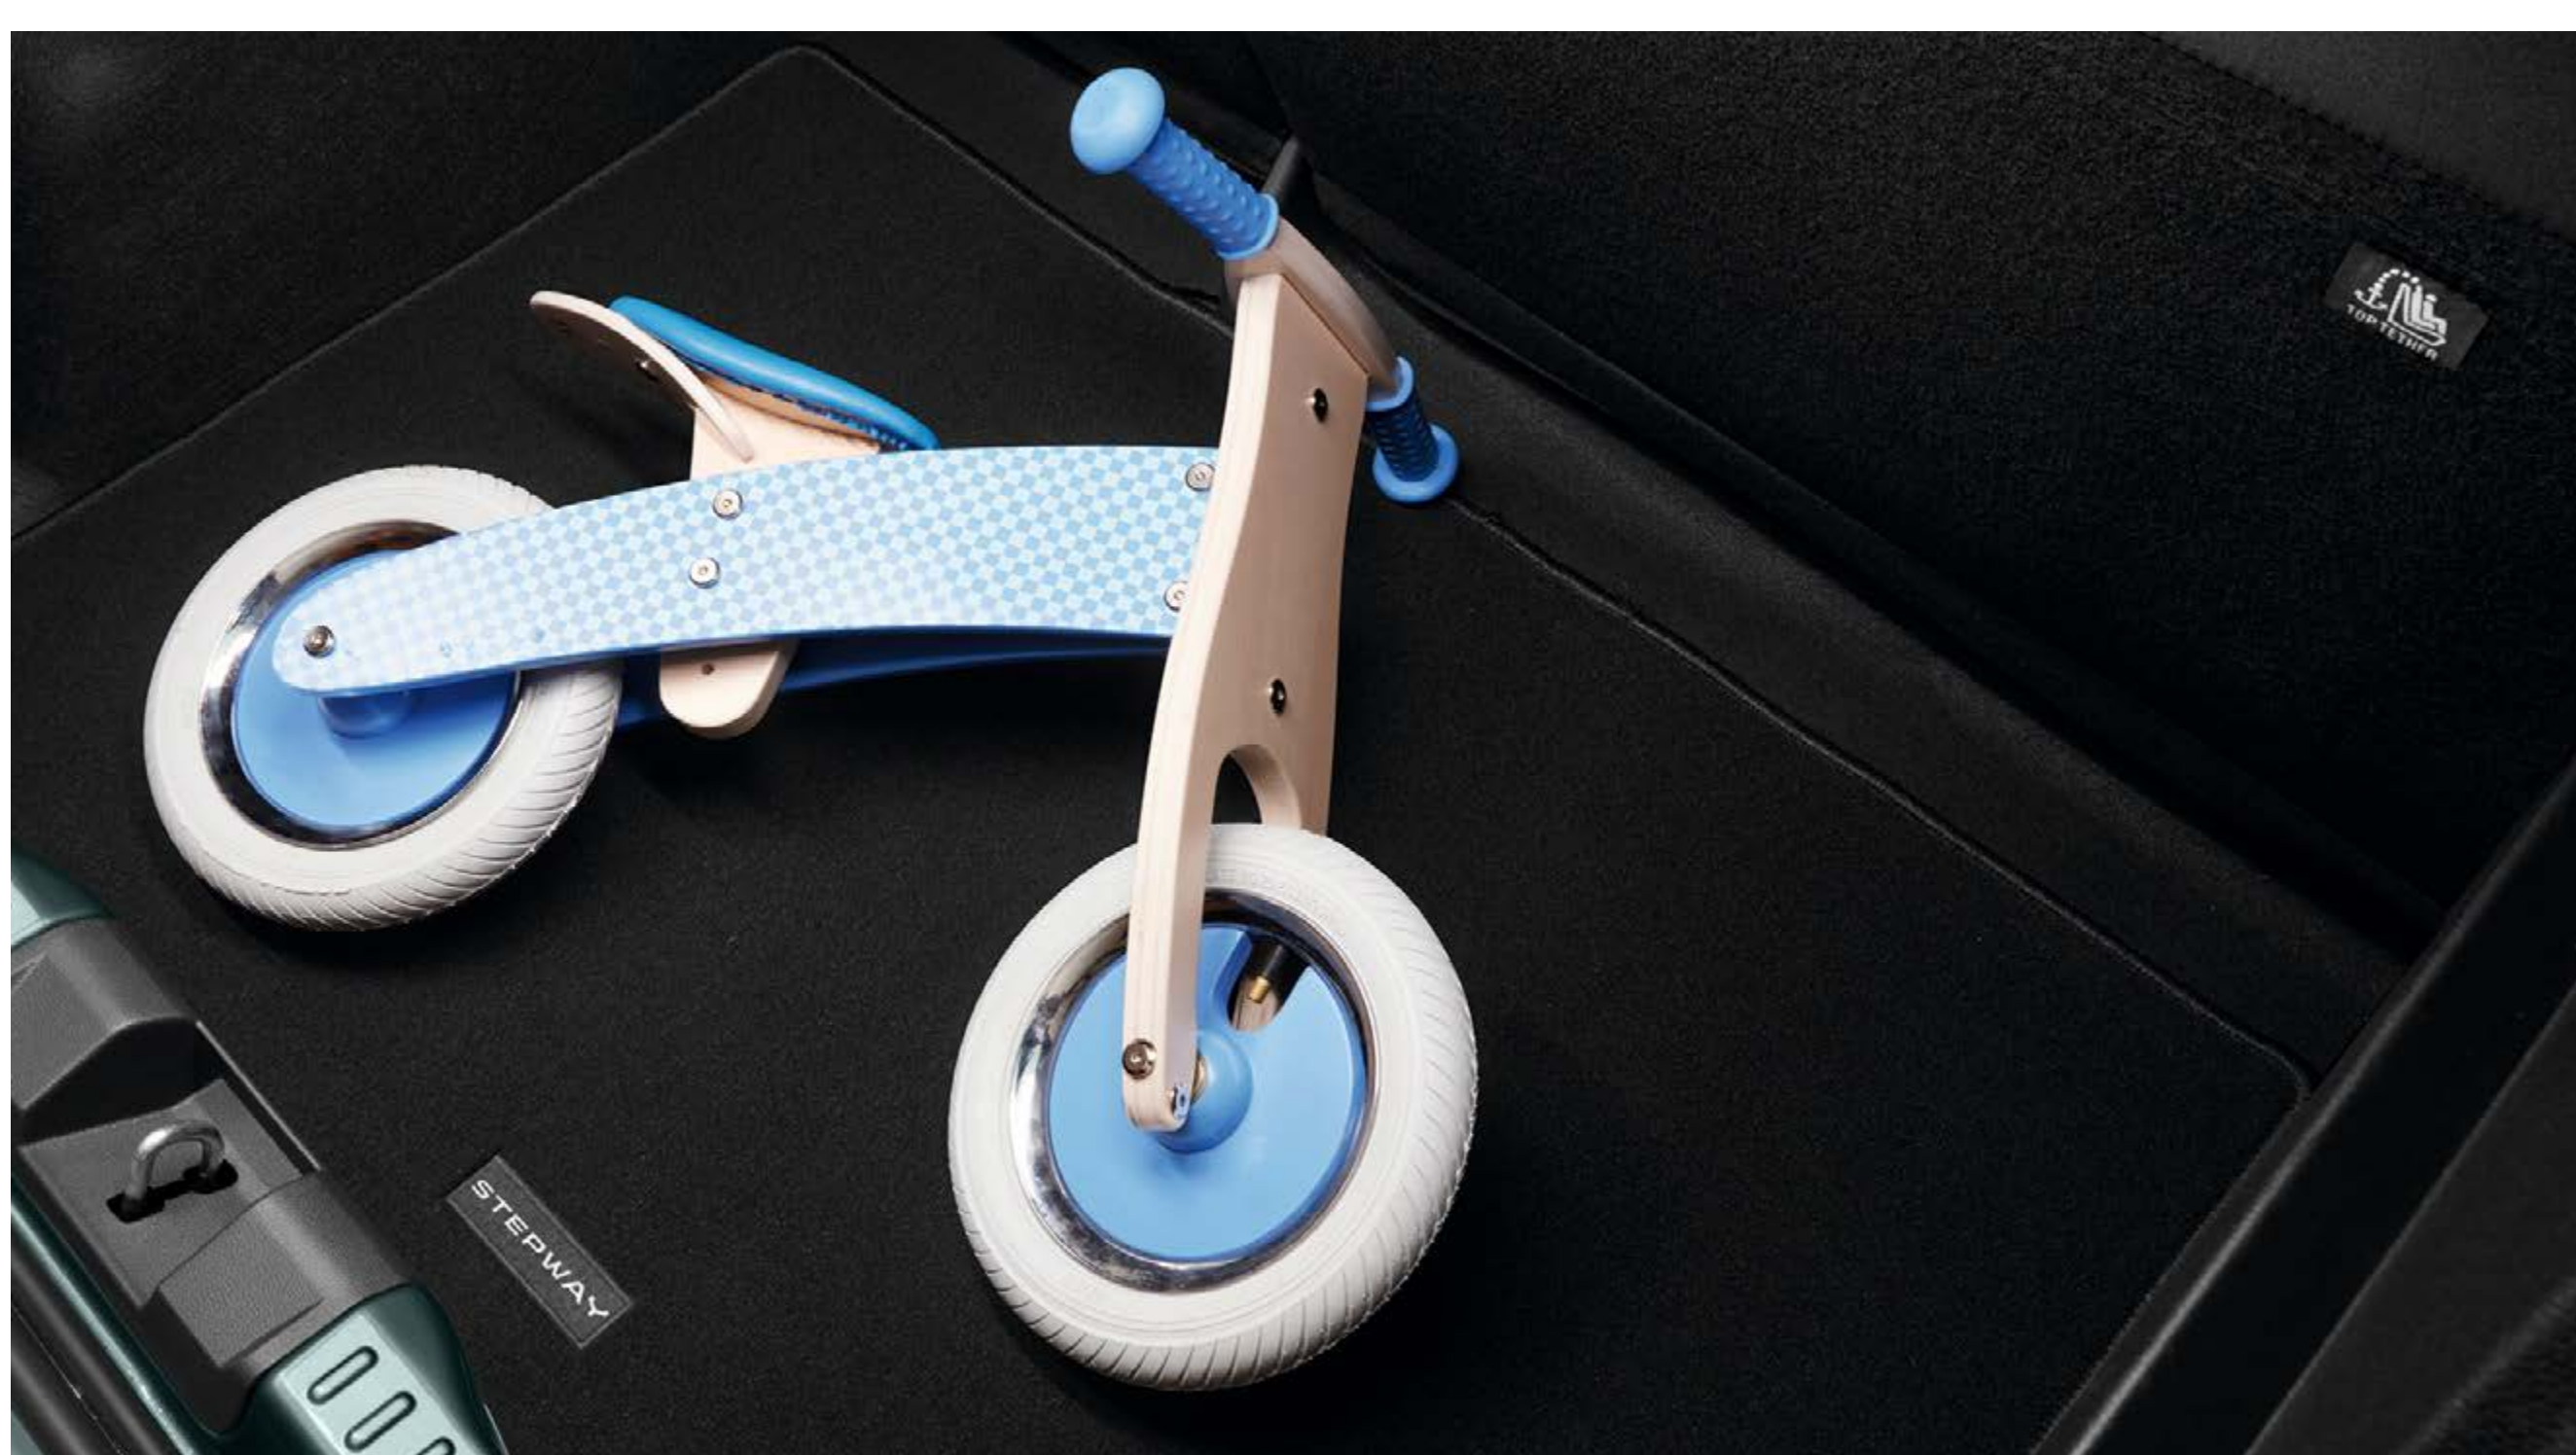

PREPROGA ZA PRTLJAŽNIK SANDERO IN STEPWAY

Po meri izdelana preproga iz nadstandardnih materialov in prilagojena bo ščitila vaš prtljažnik še dolga leta. Enostavna za vzdrževanje in priročna za vsakdanjo uporabo.